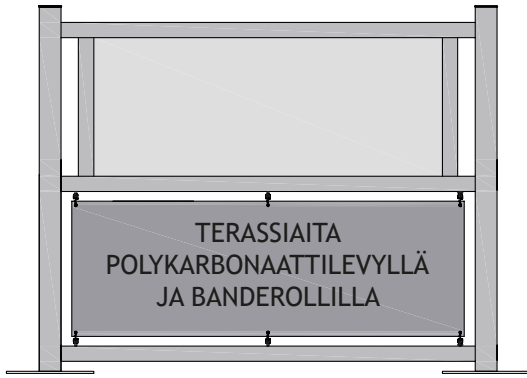

Terassiaidat

Aloitusmoduuli 2000 x 900 mm
Moduulin osat: jalat, muovikannet ja
bänderolli

Jatkomodduuli 2000 x 900 mm
Moduulin osat: jalka, muovikansi ja
bänderolli

Aloitusmoduuli 1000 x 900 mm
Moduulin osat: jalat, muovikannet ja
bänderolli

Jatkomodduuli 1000 x 900 mm
Moduulin osat: jalka, muovikansi ja
bänderolli

Terassiaita moduuleita on saatavissa
myös kaarevalla tai
halutun suuruisella kulmalla.

Aloitusmoduuli 2000 x 1600 mm
Moduulin osat: jalat, muovikannet,
bänderolli ja 6 mm polykarbonaattilevy

Jatkomodduuli 2000 x 1600 mm
Moduulin osat: jalka, muovikansi,
bänderolli ja 6 mm polykarbonaattilevy

Jatkomodduuli 1000 x 1600 mm
Moduulin osat: jalka, muovikansi,
bänderolli ja 6 mm polykarbonaattilevy