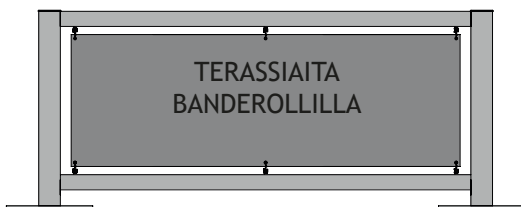

Terassiaidat

Aloitusmoduuli 2000 x 900 mm
Moduulin osat: jalat, muovikannet ja
bänderolli

Jatkomodduuli 2000 x 900 mm
Moduulin osat: jalka, muovikansi ja
bänderolli

Aloitusmoduuli 1000 x 900 mm
Moduulin osat: jalat, muovikannet ja
bänderolli

Jatkomodduuli 1000 x 900 mm
Moduulin osat: jalka, muovikansi ja
bänderolli

Terassiaita moduuleita on saatavissa
myös kaarevalla tai
halutun suuruisella kulmalla.

Aloitusmoduuli 2000 x 1600 mm
Moduulin osat: jalat, muovikannet,
bänderolli ja 6 mm polykarbonaattilevy

Jatkomodduuli 2000 x 1600 mm
Moduulin osat: jalka, muovikansi,
bänderolli ja 6 mm polykarbonaattilevy

Jatkomodduuli 1000 x 1600 mm
Moduulin osat: jalka, muovikansi,
bänderolli ja 6 mm polykarbonaattilevy