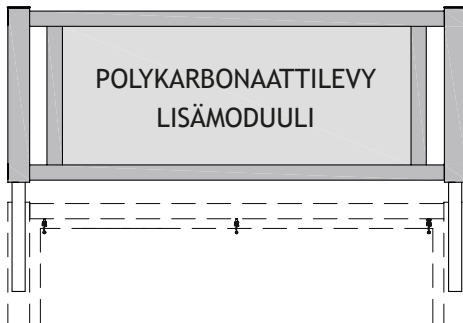

Jatkomodduuli 1000 x 900 mm
Moduulin osat: jalka, muovikansi ja
bänderolli

Terassiaita moduuleita on saatavissa
myös kaarevalla tai
halutun suuruisella kulmalla.

Aloitusmoduuli 2000 x 1600 mm
Moduulin osat: jalat, muovikannet,
bänderolli ja 6 mm polykarbonaattilevy

Jatkomodduuli 2000 x 1600 mm
Moduulin osat: jalka, muovikansi,
bänderolli ja 6 mm polykarbonaattilevy

Jatkomodduuli 1000 x 1600 mm
Moduulin osat: jalka, muovikansi,
bänderolli ja 6 mm polykarbonaattilevy