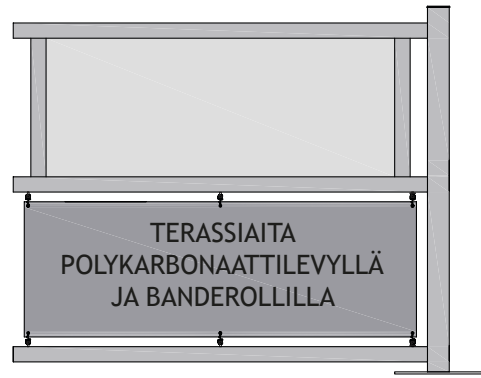

Terassiaidat

Aloitusmoduuli 2000 x 900 mm
Moduulin osat: jalat, muovikannet ja
bänderolli

Jatkomodduuli 2000 x 900 mm
Moduulin osat: jalka, muovikansi ja
bänderolli

Aloitusmoduuli 1000 x 900 mm
Moduulin osat: jalat, muovikannet ja
bänderolli

Jatkomodduuli 1000 x 900 mm
Moduulin osat: jalka, muovikansi ja
bänderolli

Terassiaita moduuleita on saatavissa
myös kaarevalla tai
halutun suuruisella kulmalla.

Aloitusmoduuli 2000 x 1600 mm
Moduulin osat: jalat, muovikannet,
bänderolli ja 6 mm polykarbonaattilevy

Jatkomodduuli 2000 x 1600 mm
Moduulin osat: jalka, muovikansi,
bänderolli ja 6 mm polykarbonaattilevy

Jatkomodduuli 1000 x 1600 mm
Moduulin osat: jalka, muovikansi,
bänderolli ja 6 mm polykarbonaattilevy