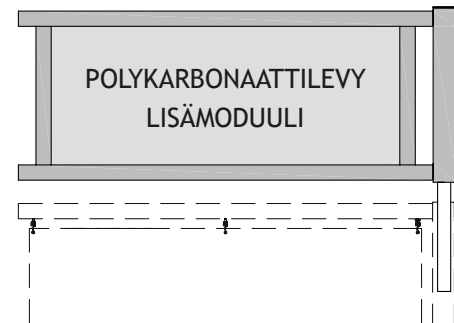

Jatkomodduuli 2000 x 800 mm (700 mm)
Moduulin osat: jatkopala, muovikansi
ja 6 mm polykarbonaatti