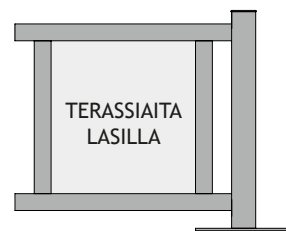

Aloitusmoduuli 2000 x 800 mm (700 mm)
Moduulin osat: jatkopala, muovikannet
ja 6 mm polykarbonaatti

Jatkomodduuli 2000 x 800 mm (700 mm)
Moduulin osat: jatkopala, muovikansi
ja 6 mm polykarbonaatti

Jatkomodduuli 1000 x 800 mm (700 mm)
Moduulin osat: jatkopala, muovikansi
ja 6 mm polykarbonaatti

Aloitusmoduuli 2000 x 900 mm
Moduulin osat: jalat, muovikannet
ja 8 mm lasi

Jatkomodduuli 2000 x 900 mm
Moduulin osat: jalka, muovikansi
ja 8 mm lasi

Aloitusmoduuli 1000 x 900 mm
Moduulin osat: jalat, muovikannet
ja 8 mm lasi